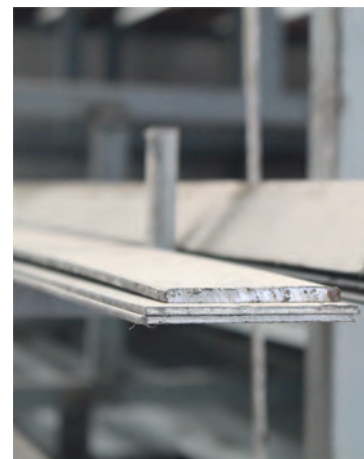

ÁNGULOS Y SOLERAS

 444 491 6456
ventas@acerospremium.com
www.acerospremium.com

ACEROS
PREMIUM

ÁNGULOS

ESPESOR	ANCHO	KG/PIEZA	LARGO (M)
1/8" x	3/4	0.88	6.10
	1	1.19	6.10
	1 1/4	1.50	6.10
	1 1/2	1.83	6.10
	2	2.46	6.10
3/16" x	1	1.73	6.10
	1 1/4	2.20	6.10
	1 1/2	2.68	6.10
	1 3/4	3.15	6.10
	2	3.63	6.10
	2 1/2	4.57	6.10
	3	5.52	6.10
1/4" x	1	2.22	6.10
	1 1/4	2.86	6.10
	1 1/2	3.48	6.10
	2	4.75	6.10
	2 1/2	6.10	6.10
	3	7.29	6.10
	4	9.82	6.10

ÁNGULOS

ESPESOR	ANCHO	KG/PIEZA	LARGO (M)
5/16" x	3	9.08	6.10
	4	12.20	6.10
3/8" x	2	6.99	6.10
	2 1/2	8.78	6.10
	3	10.71	6.10
	4	14.58	6.10
	5	18.30	6.10
	6	22.17	6.10
1/2" x	3	13.99	6.10
	4	19.05	6.10
	6	29.16	6.10

PREGUNTA POR
MEDIDAS MÁS
GRANDES CON
TU VENDEDOR

SOLERAS

ESPESOR	ANCHO	KG/PIEZA
1/8" x	1/2	0.32
	3/4	0.47
	1	0.63
	1 1/4	0.79
	1 1/2	0.95
	2	1.27

ESPESOR	ANCHO	KG/PIEZA
1/8" x	2 1/2	1.58
	3	1.90
	4	2.54
3/16" x	1/2	0.47
	3/4	0.71
	1	0.95
	1 1/4	1.19
	1 1/2	1.42
	2	1.90
	2 1/2	2.38
	3	2.84
	4	3.80
	1/4" x	1/2
3/4		0.95
1		1.27
1 1/4		1.58
1 1/2		1.90
2		2.53
2 1/2		3.17
3		3.79