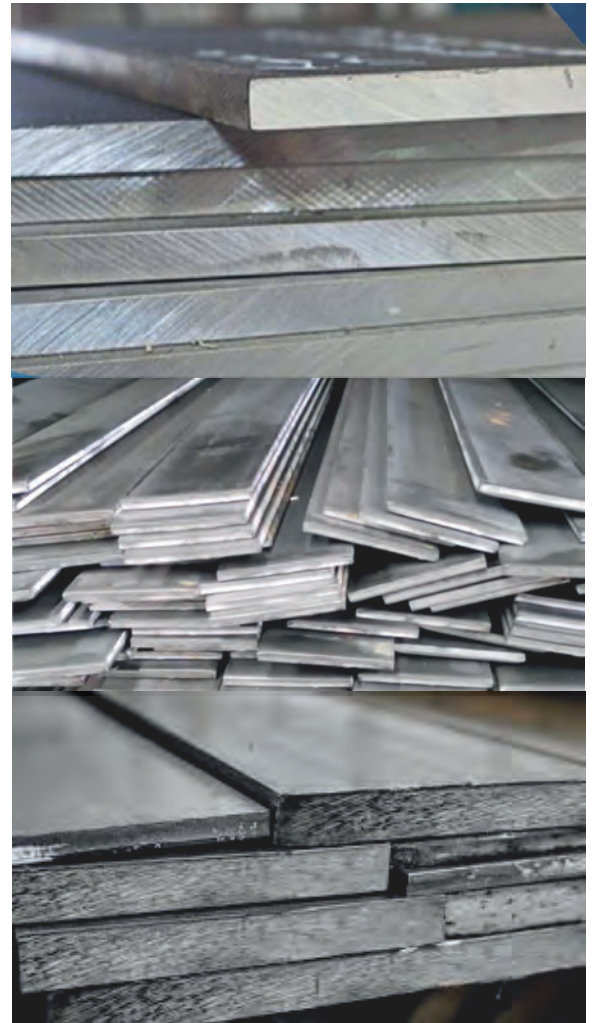

ESPESOR	ANCHO	KG/PIEZA	
1/4" x	4	5.06	
	5	3.79	
	6	5.06	
3/8" x	1	1.90	
	1 1/4	2.38	
	1 1/2	2.84	
	2	3.79	
	2 1/2	4.75	
	3	5.70	
	4	7.59	
	5	9.49	
	6	11.40	
	1/2" x	1	2.53
1 1/2		3.79	
2		5.06	
2 1/2		6.32	
3		7.59	
4		10.13	
5		12.66	
6		15.18	

PREGUNTA POR MEDIDAS MÁS GRANDES CON TU VENDEDOR