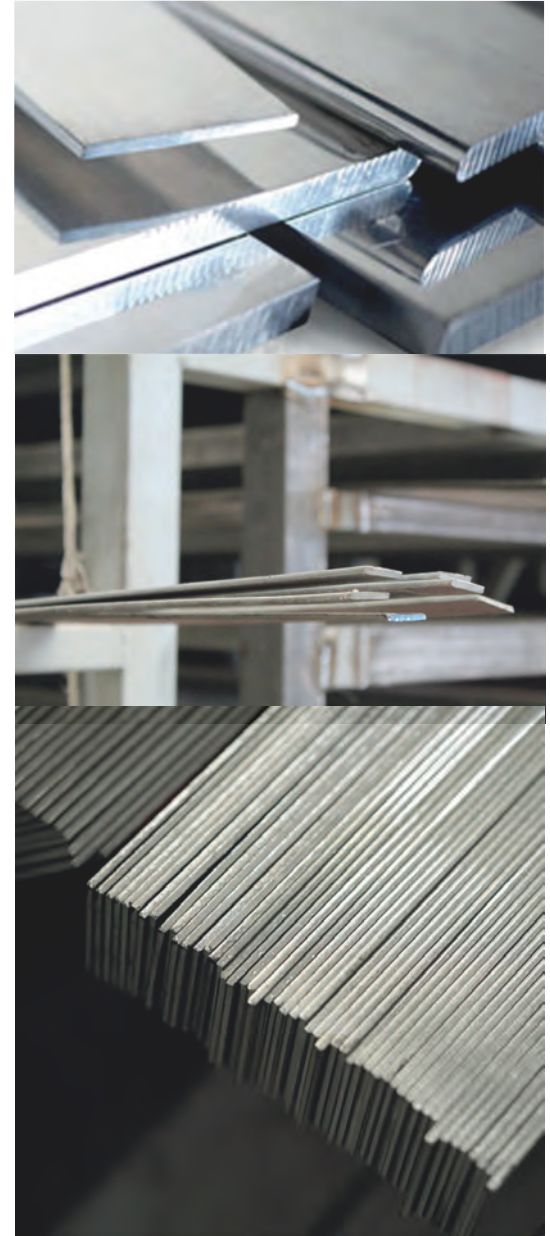

ÁNGULOS Y SOLERAS

 444 491 6456
ventas@acerospremium.com
www.acerospremium.com

ACEROS
PREMIUM

ÁNGULOS

ESPESOR	ANCHO	KG/PIEZA	LARGO (M)
1/8" x	3/4	0.88	6.10
	1	1.19	6.10
	1 1/4	1.50	6.10
	1 1/2	1.83	6.10
	2	2.46	6.10
3/16" x	1	1.73	6.10
	1 1/4	2.20	6.10
	1 1/2	2.68	6.10
	1 3/4	3.15	6.10
	2	3.63	6.10
	2 1/2	4.57	6.10
	3	5.52	6.10
1/4" x	1	2.22	6.10
	1 1/4	2.86	6.10
	1 1/2	3.48	6.10
	2	4.75	6.10
	2 1/2	6.10	6.10
	3	7.29	6.10
	4	9.82	6.10

ÁNGULOS

ESPESOR	ANCHO	KG/PIEZA	LARGO (M)
5/16" x	3	9.08	6.10
	4	12.20	6.10
3/8" x	2	6.99	6.10
	2 1/2	8.78	6.10
	3	10.71	6.10
	4	14.58	6.10
	5	18.30	6.10
	6	22.17	6.10
1/2" x	3	13.99	6.10
	4	19.05	6.10
	6	29.16	6.10

PREGUNTA POR
MEDIDAS MÁS
GRANDES CON
TU VENDEDOR

SOLERAS

ESPESOR	ANCHO	KG/PIEZA
1/8" x	1/2	0.32
	3/4	0.47
	1	0.63
	1 1/4	0.79
	1 1/2	0.95
	2	1.27

ESPESOR	ANCHO	KG/PIEZA
1/8" x	2 1/2	1.58
	3	1.90
	4	2.54
3/16" x	1/2	0.47
	3/4	0.71
	1	0.95
	1 1/4	1.19
	1 1/2	1.42
	2	1.90
	2 1/2	2.38
	3	2.84
	4	3.80
	1/4" x	1/2
3/4		0.95
1		1.27
1 1/4		1.58
1 1/2		1.90
2		2.53
2 1/2		3.17
3		3.79

PREGUNTA POR MEDIDAS MÁS GRANDES CON TU VENDEDOR

ESPESOR	ANCHO	KG/PIEZA
5/8" x	3	9.49
	4	12.66
	5	15.83
	6	18.99
3/4" x	1 1/2	5.70
	2	7.59
	2 1/2	9.49
	3	11.40
	4	15.18
	5	18.99
	6	22.80

PREGUNTA POR MEDIDAS MÁS GRANDES CON TU VENDEDOR